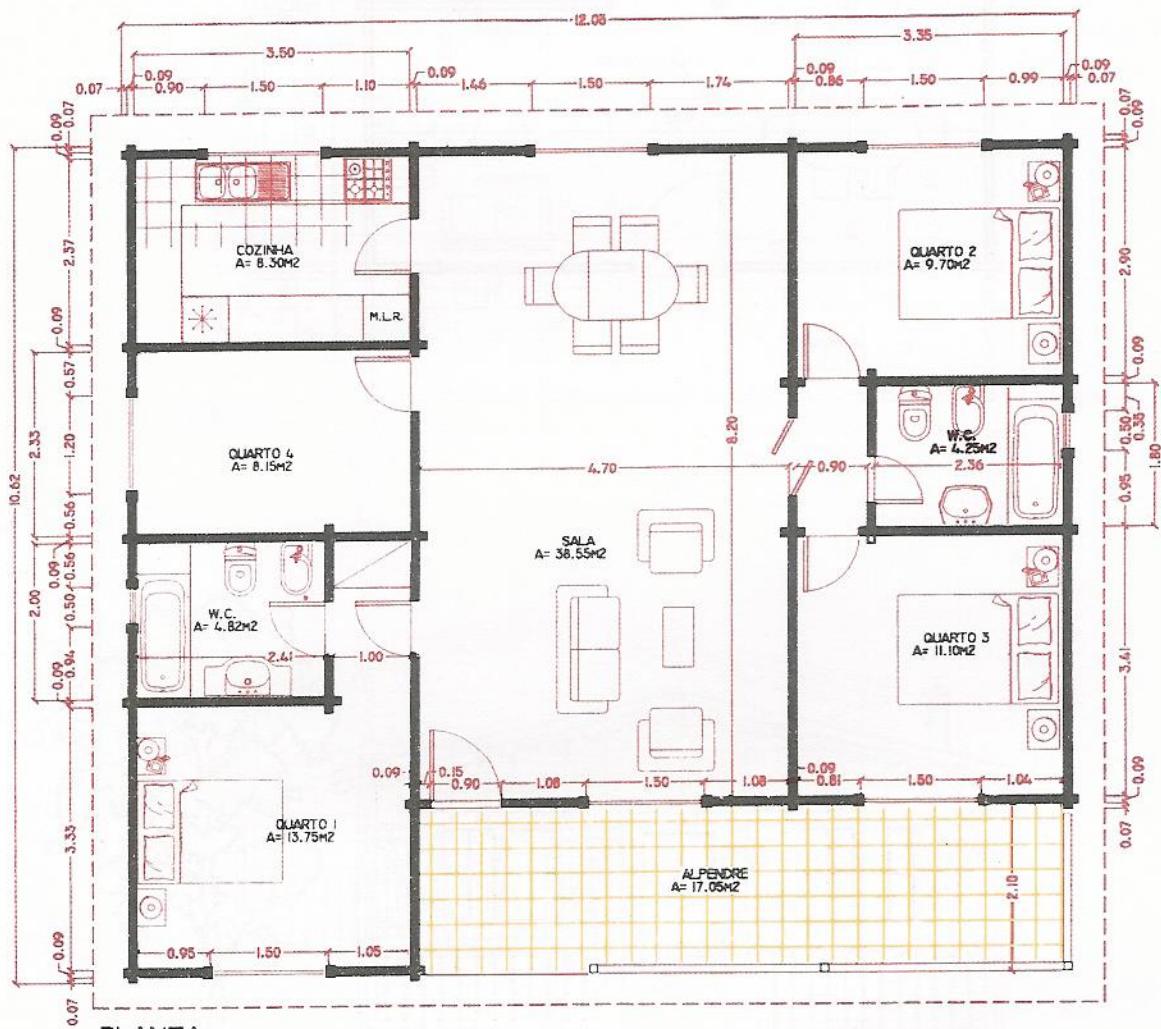

ALÇADO FRONTAL

PLANTA

CASA TAPIOCA T4

ÁREA TOTAL: 125.00M<sup>2</sup>

LOG'S COM 9 CM DE ESPESSURA