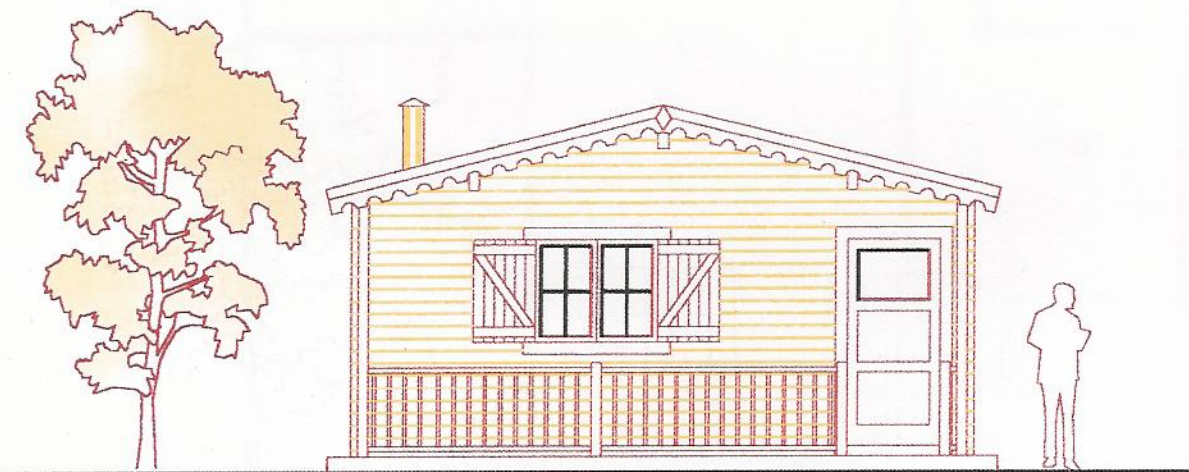

PLANTA

ALÇADO

CABANA TAPIOCA TIPO T2  
 AREA TOTAL = 50.40 M2  
 LOG'S DE 70mm DE ESPESSURA