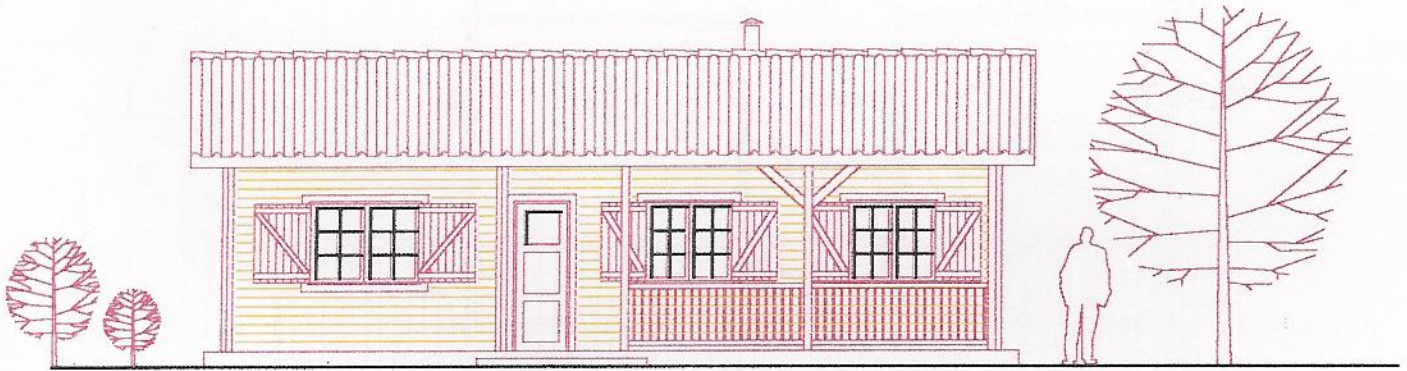

PLANTA

ALÇ. PRINCIPAL

NEVADA TIPO T3
 ÁREA = 87.70
 LOG'S COM 70MM