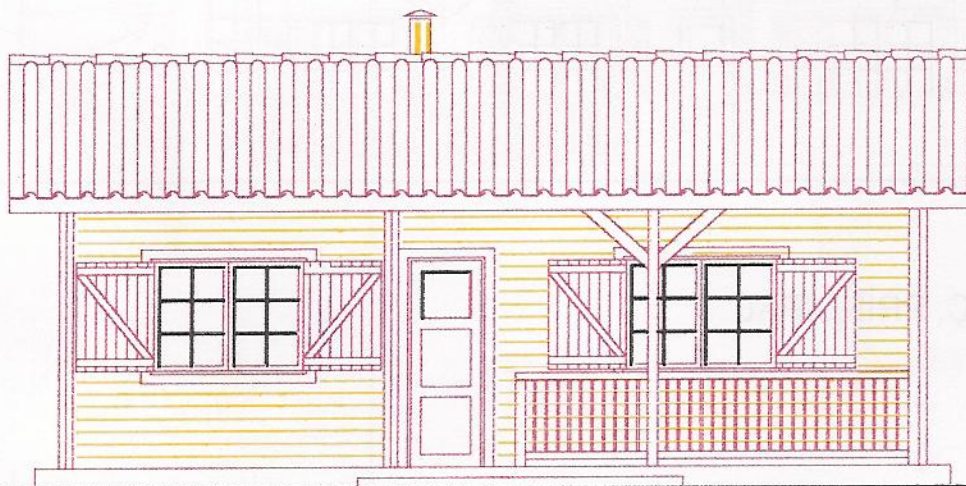

PLANTA

ALÇ. PRINCIPAL

CABANA NEVADA TIPO T2 A=66.13
 LOG'S COM 70MM