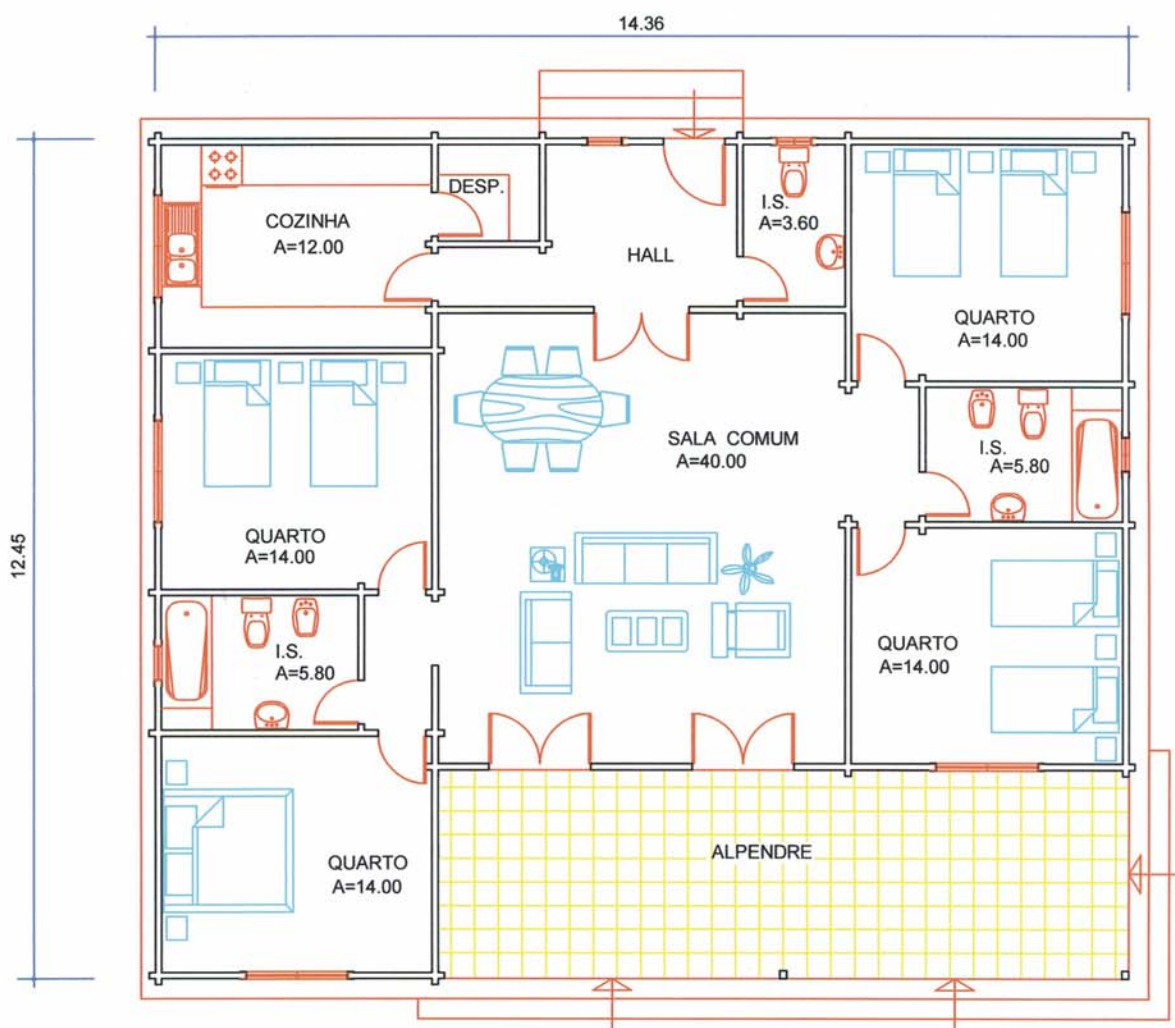

Casa NEVADA

ALÇ. PRINCIPAL

NEVADA TIPO T4 ÁREA = 183.00