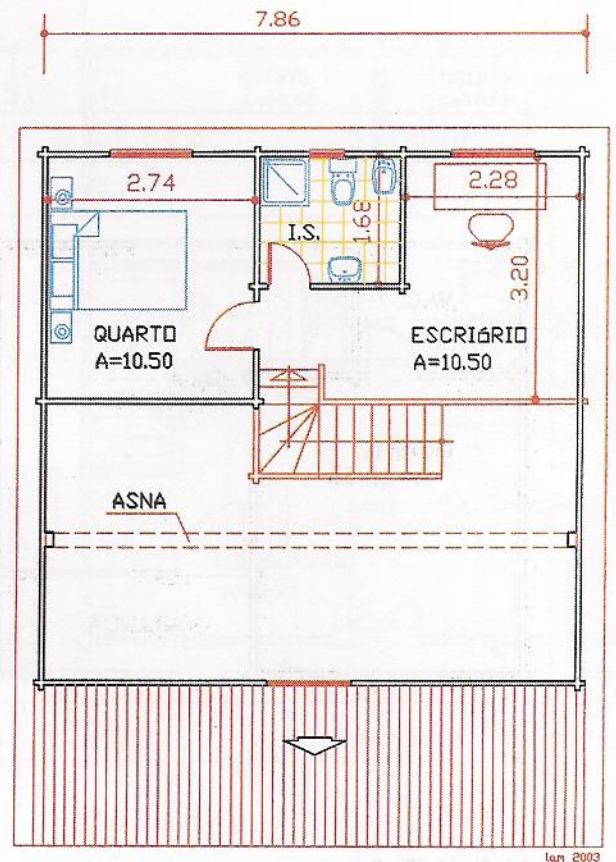

# Casa MEZANINE

Área: 105.59 m<sup>2</sup>

ALÇADO

PLANTA do PISO 0 ( A=76.80 m<sup>2</sup> )

PLANTA do piso 1 ( A=28.79 m<sup>2</sup> )