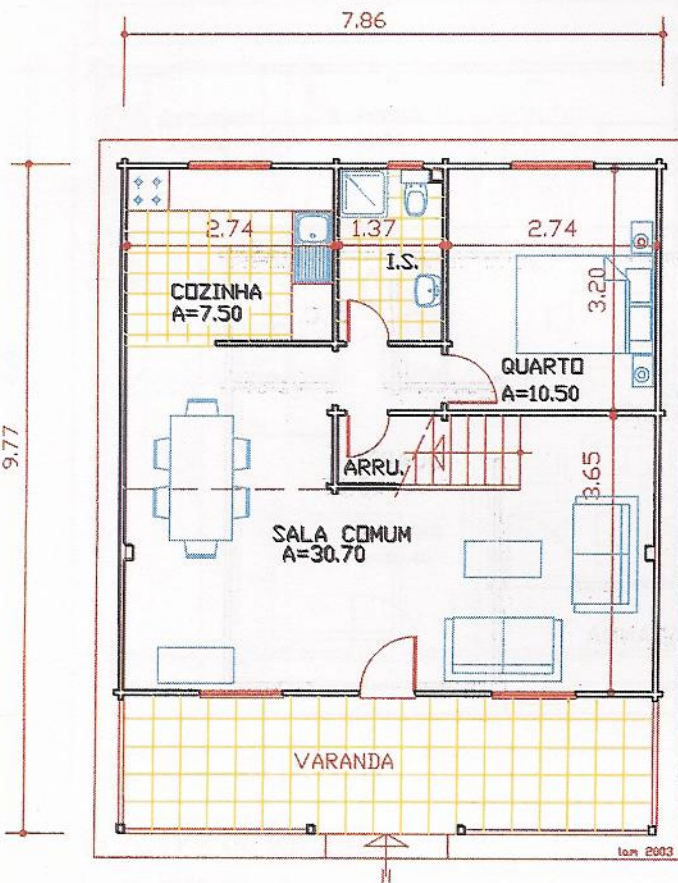

# Casa MEZANINE

Área: 105.59 m<sup>2</sup>

ALÇADO

PLANTA do PISO 0 ( A=76.80 m<sup>2</sup> )

PLANTA do piso 1 ( A=28.79 m<sup>2</sup> )