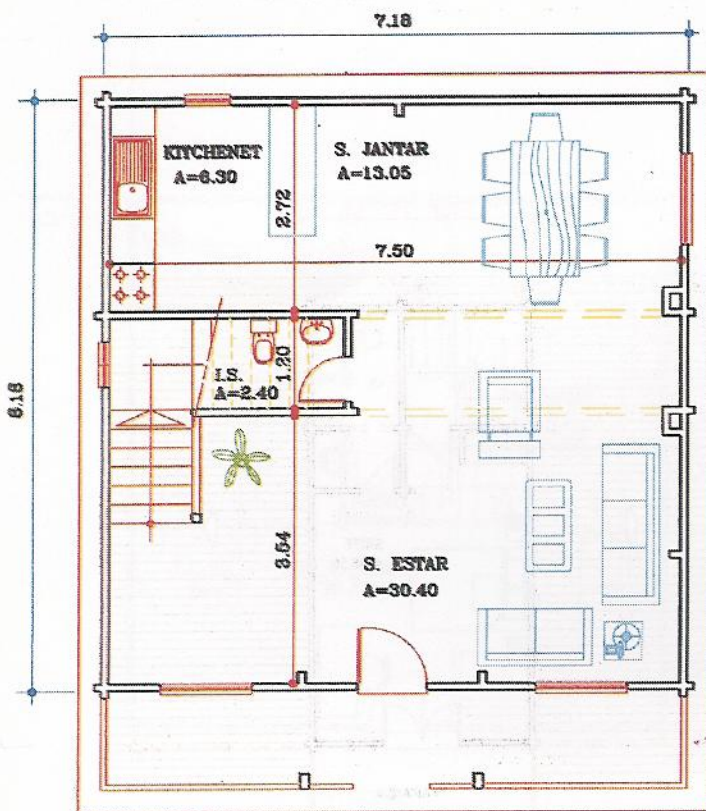

Casa LUSITANA

Área: 139.50 m²

ALÇ. PRINCIPAL

PLANTA do R/CHÃO

(A= 73.50 m²)

PLANTA do 1ºANDAR

(A=66.00 m²)