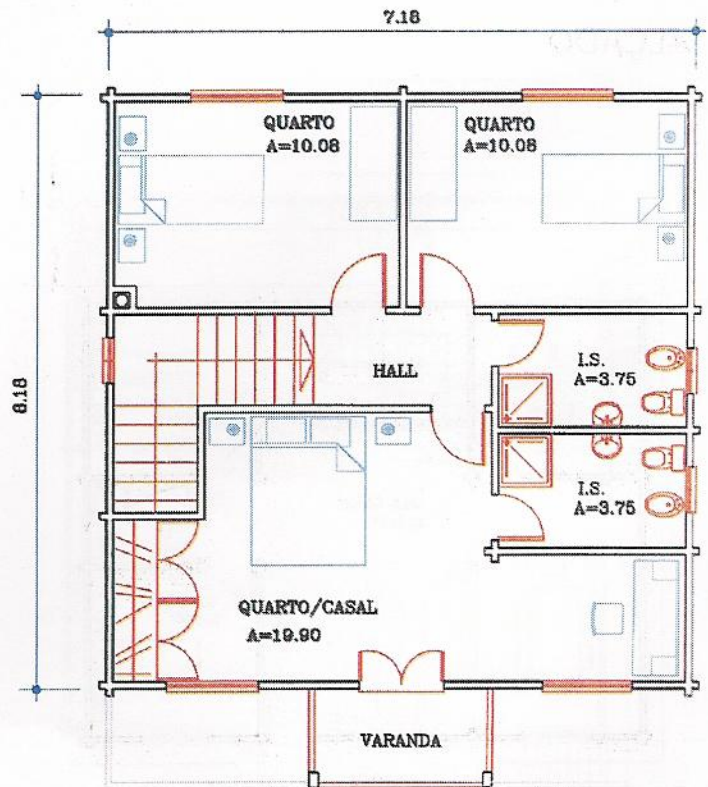

Casa LUSITANA

Área: 139.50 m²

ALÇ. PRINCIPAL

PLANTA do R/CHÃO

(A= 73.50 m²)

PLANTA do 1ºANDAR

(A=66.00 m²)