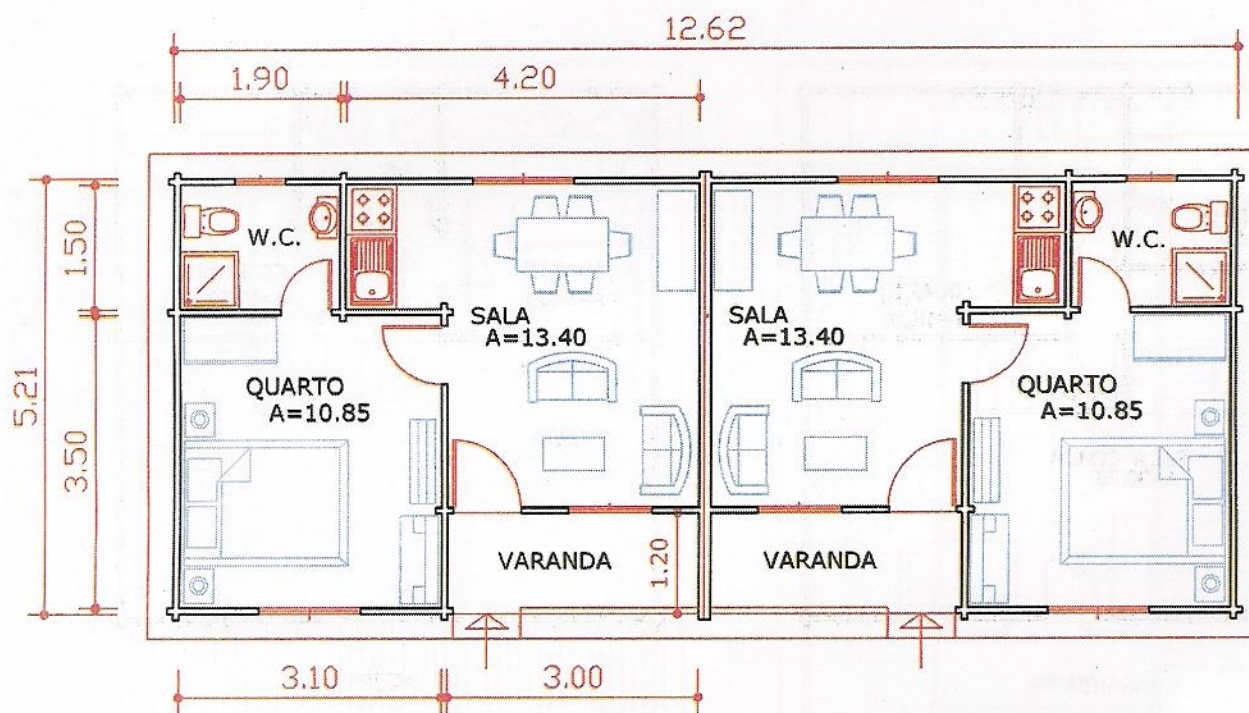

GEMINADA

Área: 65.75 m²

ALÇADO

PLANTA

FULDEX - Fábrica A. Madeiras, Lda.

Tel: 218 123 231 • Fax: 218 121 765 • Tlm: 919 191 657