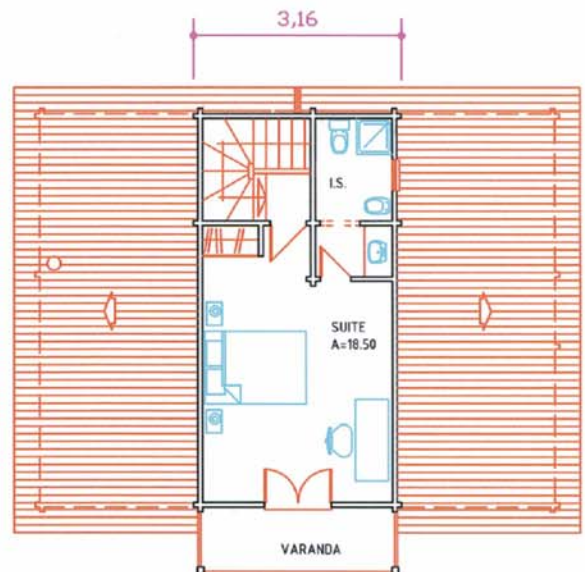

# Casa ATLÂNTIDA

Área: 122.60 m<sup>2</sup>

## PLANTA R/CHÃO

A=85.60