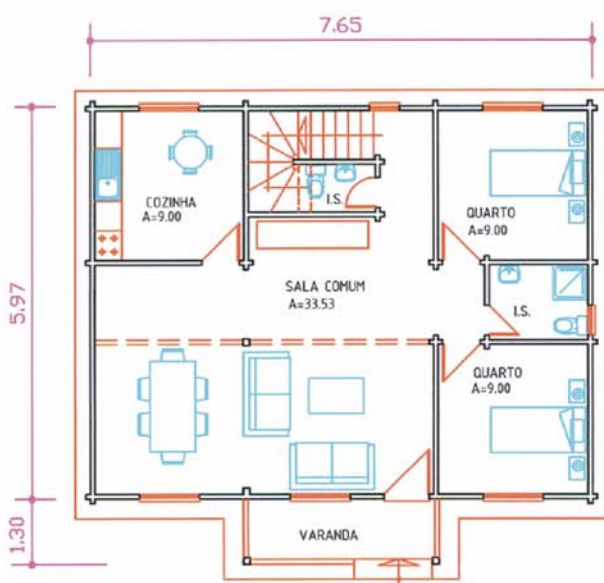

# Casa ATLÂNTIDA

Área: 122.60 m<sup>2</sup>

## PLANTA R/CHÃO

A=85.60